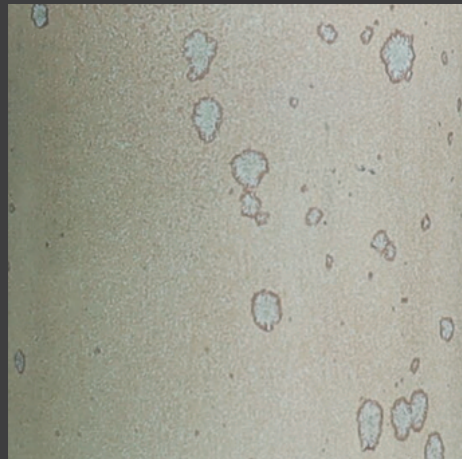

Glaze Number:

HO

- 星空織部 -
伝統的な織部を現代版に。
キラキラ結晶の光る織部。

Glaze Number:

VI

- Victor -
台湾の科学者
"victor" に
教わった化合物で作った
変わり種の結晶。

Glaze Number:

S-B