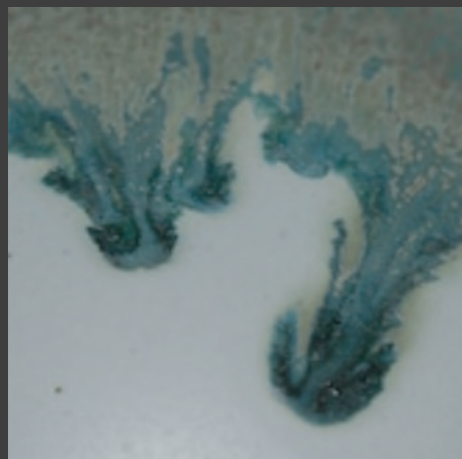

Glaze Number:

M-SB

- Melty Sepia Blue -
トロツと釉薬の流れる
メルティシリーズ。