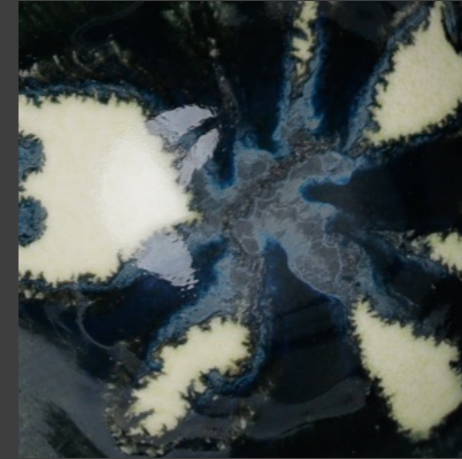

AQ

-aquamarine-

Glaze Number:

HOM

-homura-

Glaze Number:

S-W

- Syrup White -
シロップのような
美味しそうな釉薬を
作りたいと、
夏に作った釉薬。