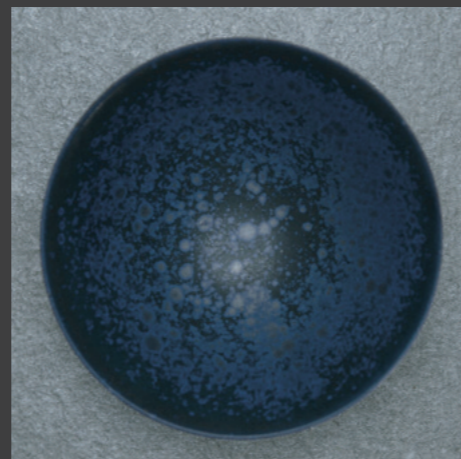

Glaze Number:

KAK

- 海溝 -
淡い青から深い青の
グラデーションで
海に潜っていくような
釉薬。