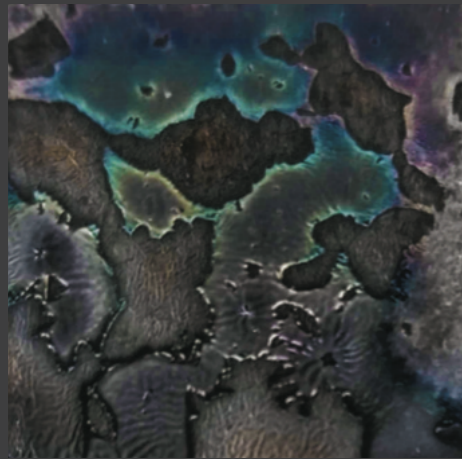

ALB

- Albus -
複数の結晶が
レイヤーに輝く。
奥行きのある白。

Glaze Number:

S-R

- Syrup Red -
シロップのような
美味しそうな釉薬を
作りたいと、
夏に作った釉薬。

Glaze Number:

KOK

- 黒煌 -
金属質の侘びた黒、七色に
光る煌めき
相反する陰と陽を共存させ
た釉薬