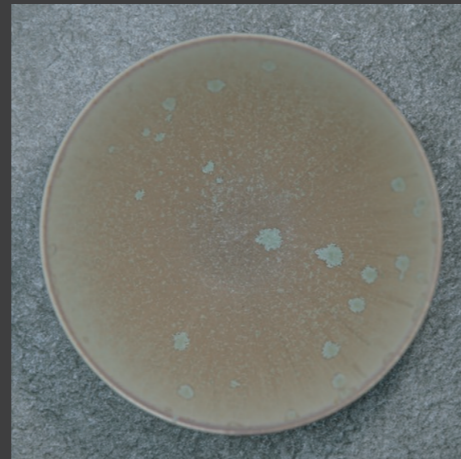

Glaze Number:

HO

- 星空織部 -
伝統的な織部を現代版に。
キラキラ結晶の光る織部。

Glaze Number:

VI

- Victor -
台湾の科学者
"victor" に
教わった化合物で作った
変わり種の結晶。

Glaze Number:

S-B