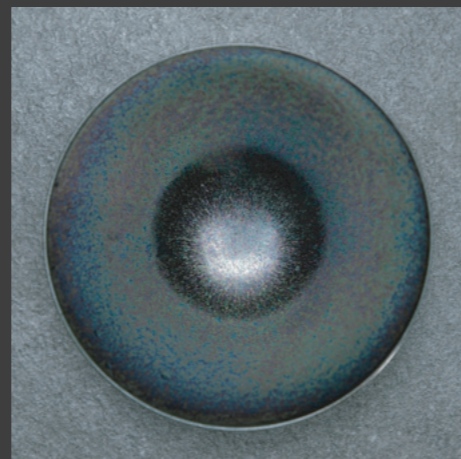

Glaze Number:

CHS

- chaos -
語源はギリシア語の Χάο
ς (khaos) である。
元々は宇宙（コスモス）が
成立する以前の秩序なき状
態を意味する語だった。